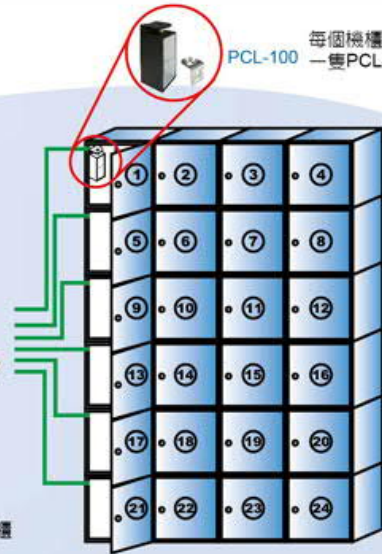

# 架構圖

連線管理軟體

RS-232

PC-R245T  
RS-485/RS-232 轉換器

RS-485

PP-6750V  
讀卡機

讀卡機可設定每張卡片  
可開啟之機櫃及電鎖  
釋放延遲時間

POM-24  
繼電器控制盒

每組控制箱可控制24個機櫃  
(另有48/72/96)

PCL-100 每個機櫃內皆內建  
一隻PCL-100電鎖

RS-485

RS-485

PP-85  
讀卡機

讀卡機可設定每張卡片  
可開啟之機櫃及電鎖  
釋放延遲時間

POM-24  
繼電器控制盒

每組控制箱可控制24個機櫃  
(另有48/72/96)

PCL-100 每個機櫃內皆內建  
一隻PCL-100電鎖

RS-485

PZ-85  
讀卡機

讀卡機可設定每張卡片  
可開啟之機櫃及電鎖  
釋放延遲時間

POM-24  
繼電器控制盒

每組控制箱可控制24個機櫃  
(另有48/72/96)

PCL-100 每個機櫃內皆內建  
一隻PCL-100電鎖