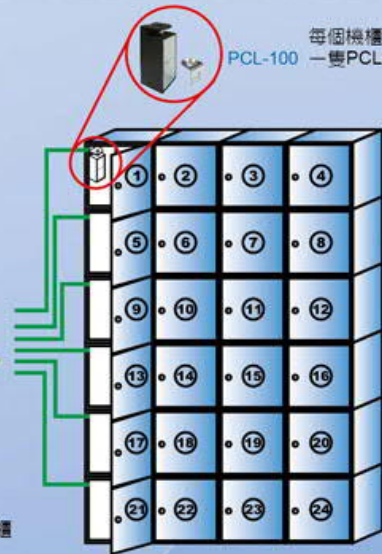

每組控制箱可控制24個機櫃  
(另有48/72/96)

PCL-100 每個機櫃內皆內建  
一隻PCL-100電鎖

RS-485

RS-485

PP-85  
讀卡機

讀卡機可設定每張卡片  
可開啟之機櫃及電鎖  
釋放延遲時間

POM-24  
繼電器控制盒

每組控制箱可控制24個機櫃  
(另有48/72/96)

PCL-100 每個機櫃內皆內建  
一隻PCL-100電鎖

RS-485

PZ-85  
讀卡機

讀卡機可設定每張卡片  
可開啟之機櫃及電鎖  
釋放延遲時間

POM-24  
繼電器控制盒

每組控制箱可控制24個機櫃  
(另有48/72/96)

PCL-100 每個機櫃內皆內建  
一隻PCL-100電鎖