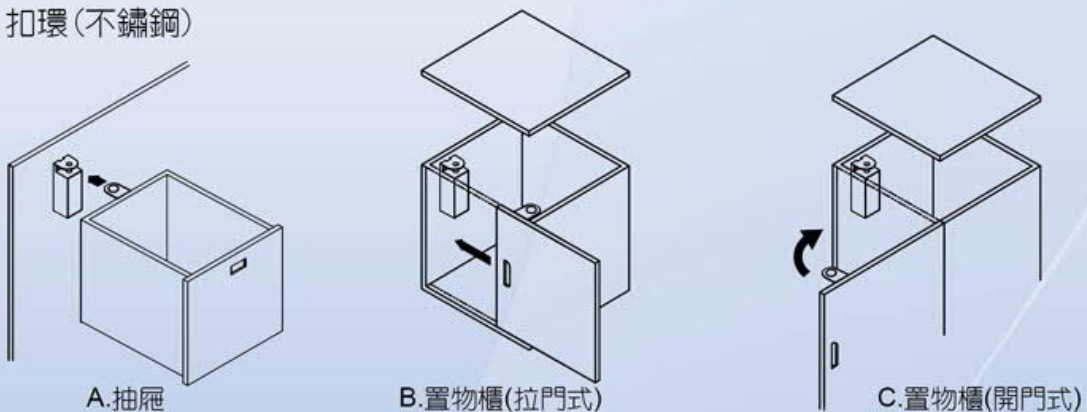

應用範圍

訂購訊息

PCL-100 抽屜鎖，可依需求調整操作模式: 送電開 / 斷電開

PCL-100S 抽屜鎖具鎖訊號，可依需求調整操作模式: 送電開 / 斷電開