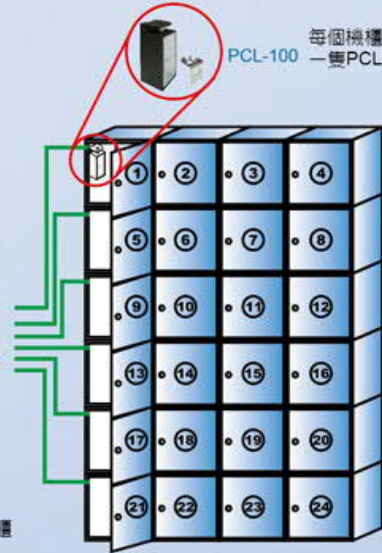

# 架構圖

連線管理軟體

RS-232

PC-R245T  
RS-485/RS-232 轉換器

RS-485

PP-6750V  
讀卡機

讀卡機可設定每張卡片  
可開啟之機櫃及電鎖  
釋放延遲時間

POM-24  
繼電器控制盒

每組控制箱可控制24個機櫃  
(另有48/72/96)

PCL-100 每個機櫃內皆內建  
一隻PCL-100電鎖

RS-485

RS-485

PP-85  
讀卡機

讀卡機可設定每張卡片  
可開啟之機櫃及電鎖  
釋放延遲時間

POM-24  
繼電器控制盒

每組控制箱可控制24個機櫃  
(另有48/72/96)

PCL-100 每個機櫃內皆內建  
一隻PCL-100電鎖

RS-485

PZ-85  
讀卡機

讀卡機可設定每張卡片  
可開啟之機櫃及電鎖  
釋放延遲時間

POM-24  
繼電器控制盒

每組控制箱可控制24個機櫃  
(另有48/72/96)

PCL-100 每個機櫃內皆內建  
一隻PCL-100電鎖