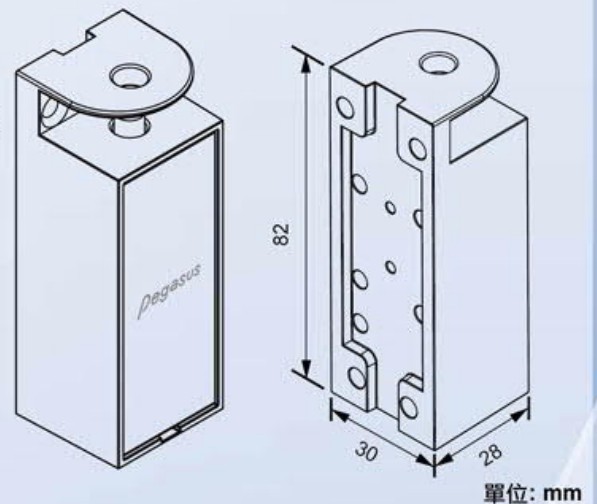

### 產品簡介

- 尺寸精巧，簡易安裝
- 適用於抽屜、置物櫃、信箱、郵筒等類似設備作為管理使用
- 可依需求調整操作模式: 送電開 / 斷電開
- 具鎖訊號(PCL-100S)

### 產品規格

尺寸 : 82 (L) x 30 (W) x 28 (H) mm  
電壓/電流 : 12VDC/250mA, 24VDC/125mA  
材質 : 鎖體(鋁合金), 上蓋板(不鏽鋼)  
扣環(不鏽鋼)