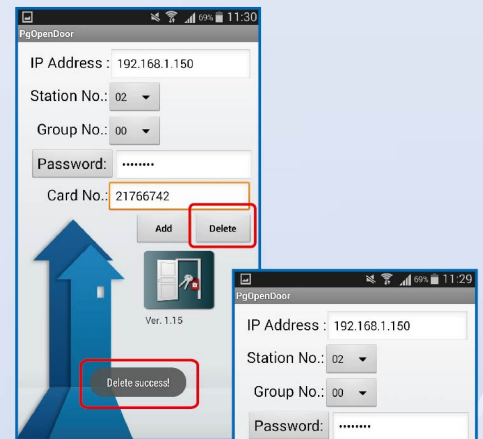

藍色背光按鍵 (選項)

產品介紹

- 使用者輸入APP開門密碼即可由APP進行遠端開門，並立即回報成功或失敗。
- 可經由APP 遠端單張增、刪卡號，並立即回報成功或失敗。
- 大量增、刪卡則由ELE標準套裝門禁軟體處理。
- APP卡機可與標準卡機85V/6750V卡機混合使用。
- 目前適用於Android系統。

TCP/IP

RS-485

PC-T100S
TCP/IP轉換器
(固定IP)

PP-6750VP/M0APR5 PP-6750VP/M8APR5