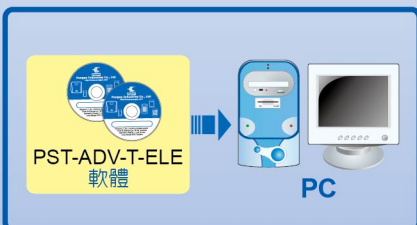

藍色背光按鍵 (選項)

產品介紹

- 使用者輸入APP開門密碼即可由APP進行遠端開門，並立即回報成功或失敗。
- 可經由APP 遠端單張增、刪卡號，並立即回報成功或失敗。
- 大量增、刪卡則由ELE標準套裝門禁軟體處理。
- APP卡機可與標準卡機85V/6750V卡機混合使用。
- 目前適用於Android系統。

TCP/IP

RS-485

PC-T100S
TCP/IP轉換器
(固定IP)

PP-6750VP/M0APR5 PP-6750VP/M8APR5