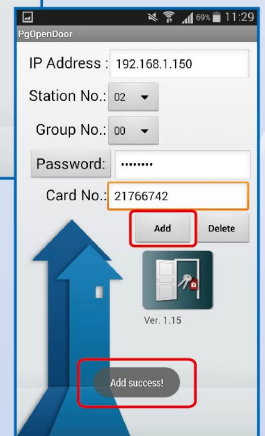

藍色背光按鍵 (選項)

產品介紹

- 使用者輸入APP開門密碼即可由APP進行遠端開門，並立即回報成功或失敗。
- 可經由APP 遠端單張增、刪卡號，並立即回報成功或失敗。
- 大量增、刪卡則由ELE標準套裝門禁軟體處理。
- APP卡機可與標準卡機85V/6750V卡機混合使用。
- 目前適用於Android系統。

TCP/IP

RS-485

PC-T100S
TCP/IP轉換器
(固定IP)

PP-6750VP/M0APR5 PP-6750VP/M8APR5