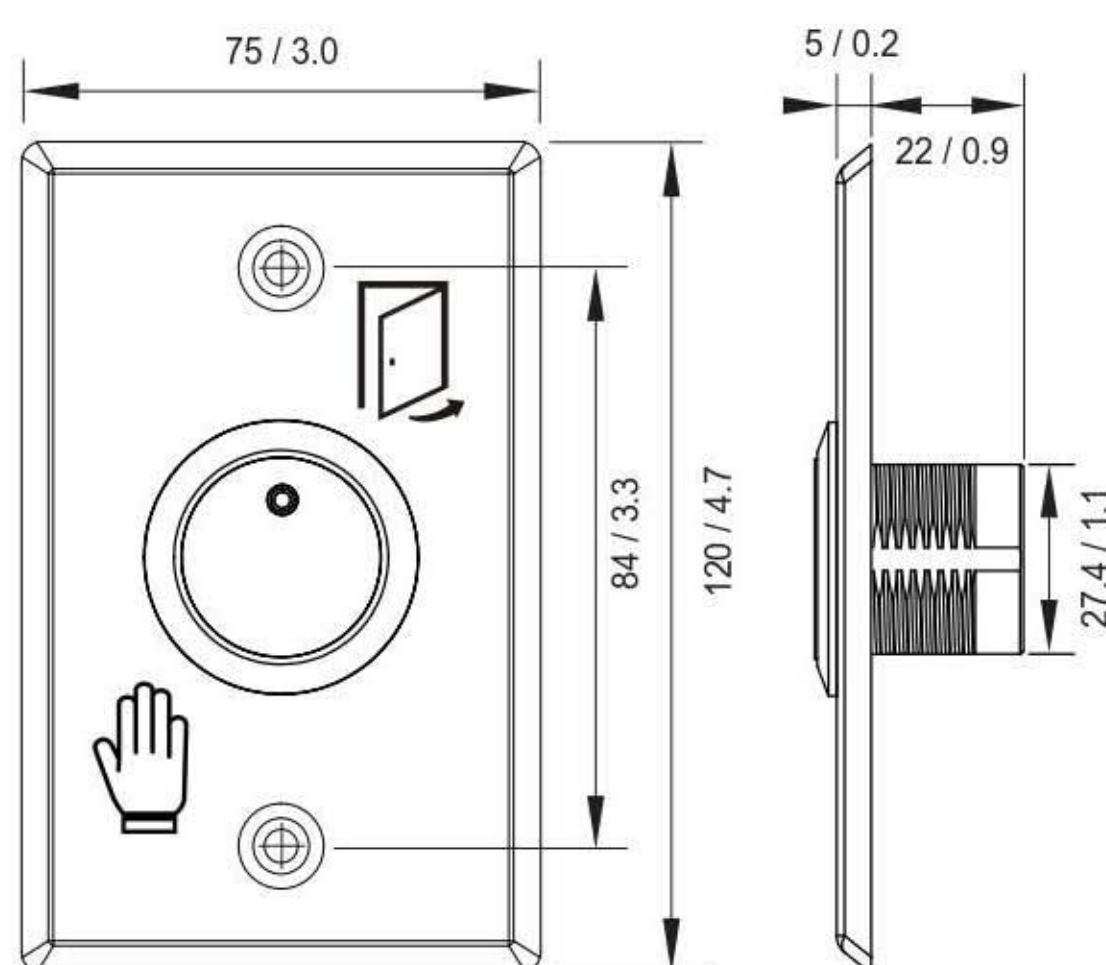

PBT-2111RB