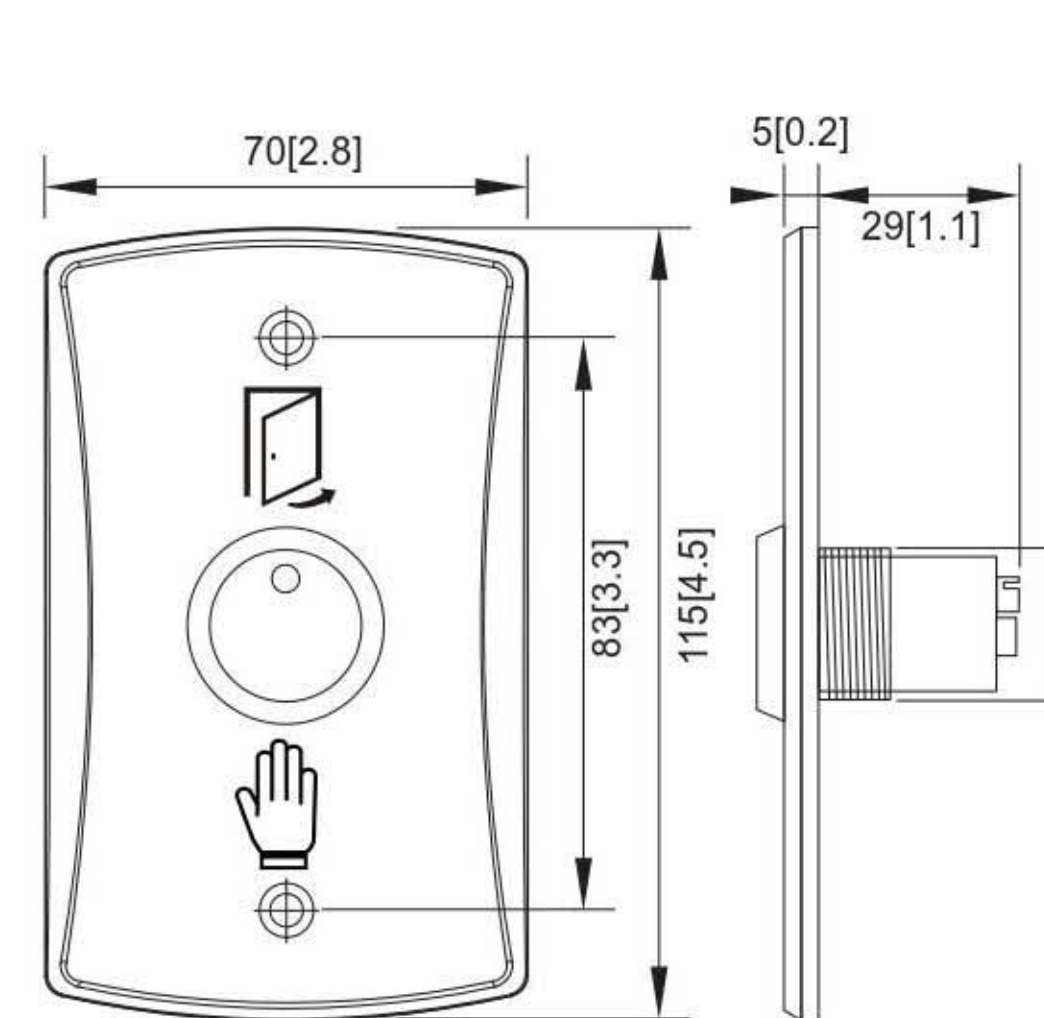

PBT-09/IRA