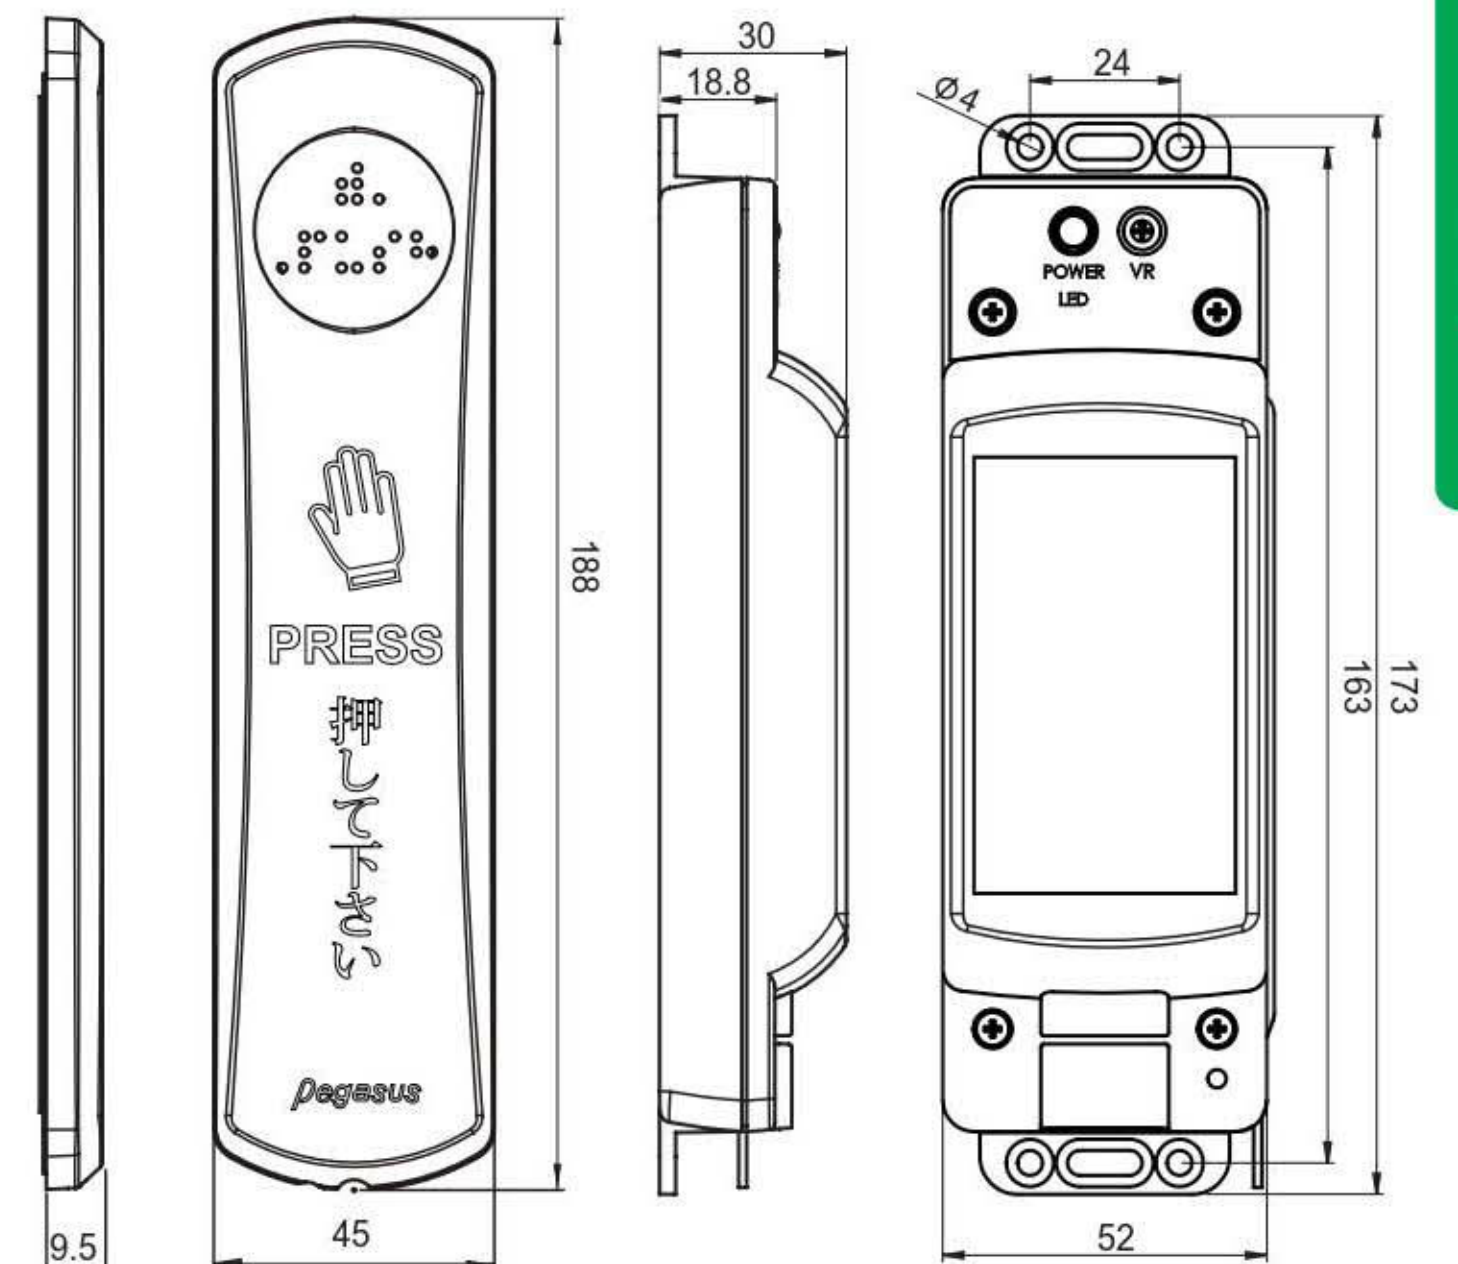

PWS-188

開門按鈕 / 紅外線非接觸式感應開關 / 強制開關 / 自動門用無線押扣