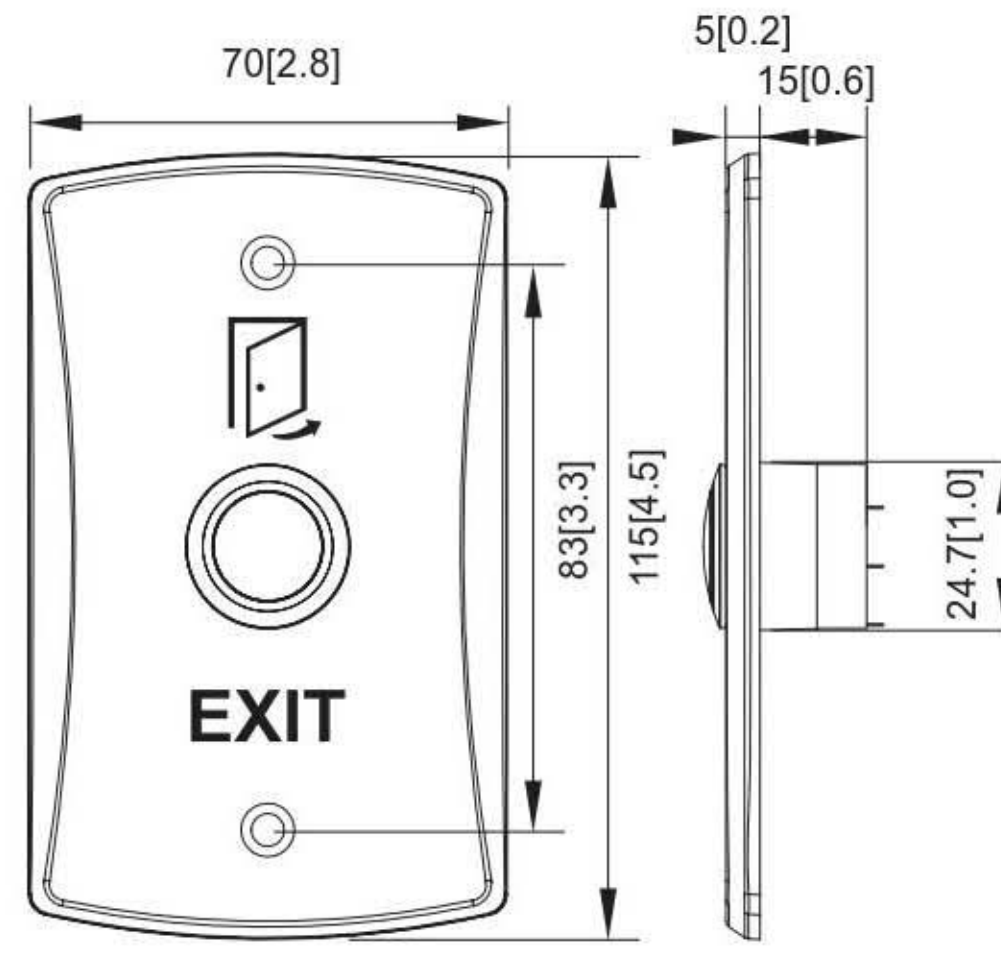

面板材質:  鋅合金  不鏽鋼
單位: 公厘

型號:PBT-07
尺寸:115(L) x 42(W) x 5(H)
藍色 LED 指示燈
接點: N.O. / N.C. / COM.

型號:PBT-07/N
尺寸:115(L) x 42(W) x 5(H)
接點: N.O. / N.C. / COM.
最低訂購量: 500個

型號:PBT-08
尺寸:115(L) x 42(W) x 5(H)
藍色 LED 指示燈
接點: N.O. / N.C. / COM.
最低訂購量: 1,000個

型號:PBT-08/N
尺寸:115(L) x 42(W) x 5(H)
接點: N.O. / N.C. / COM.
最低訂購量: 1,000個

型號:PBT-09
尺寸:115(L) x 70(W) x 5(H)
藍色 LED 指示燈
接點: N.O. / N.C. / COM.

型號:PG-BUTTON-09
尺寸:115(L) x 70(W) x 5(H)
藍色 LED 指示燈
接點: N.O. / N.C. / COM.

型號:PBT-09/N
尺寸:115(L) x 70(W) x 5(H)
接點: N.O. / N.C. / COM.
最低訂購量: 500個

型號:PBT-010
尺寸:115(L) x 70(W) x 5(H)
藍色 LED 指示燈
接點: N.O. / N.C. / COM.
最低訂購量: 1,000個

型號:PBT-010/N
尺寸:115(L) x 70(W) x 5(H)
接點: N.O. / N.C. / COM.
最低訂購量: 1,000個

開門按鈕 / 強制開關

單位: 公厘 [英吋]

PBT-07 / PBT-08

PBT-07/N / PBT-08/N

PBT-09 / PBT-010

PG-BUTTON-09

PBT-09/N / PBT-010/N

PG-BUTTON-09/BG