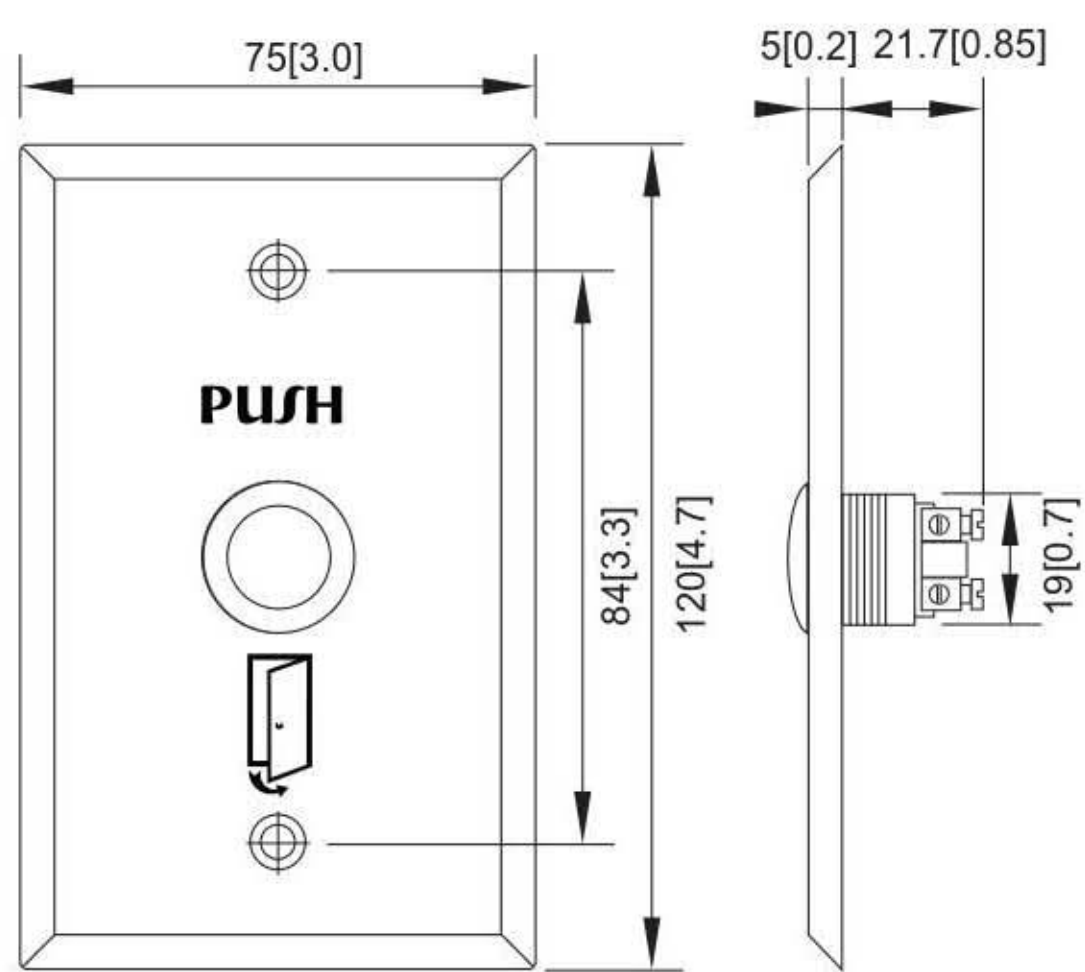

面板材質:  鋅合金  不鏽鋼
單位: 公厘

型號:PBT-07
尺寸:115(L) x 42(W) x 5(H)
藍色 LED 指示燈
接點: N.O. / N.C. / COM.

型號:PBT-07/N
尺寸:115(L) x 42(W) x 5(H)
接點: N.O. / N.C. / COM.
最低訂購量: 500個

型號:PBT-08
尺寸:115(L) x 42(W) x 5(H)
藍色 LED 指示燈
接點: N.O. / N.C. / COM.
最低訂購量: 1,000個

型號:PBT-08/N
尺寸:115(L) x 42(W) x 5(H)
接點: N.O. / N.C. / COM.
最低訂購量: 1,000個

型號:PBT-09
尺寸:115(L) x 70(W) x 5(H)
藍色 LED 指示燈
接點: N.O. / N.C. / COM.

型號:PG-BUTTON-09
尺寸:115(L) x 70(W) x 5(H)
藍色 LED 指示燈
接點: N.O. / N.C. / COM.

型號:PBT-09/N
尺寸:115(L) x 70(W) x 5(H)
接點: N.O. / N.C. / COM.
最低訂購量: 500個

型號:PBT-010
尺寸:115(L) x 70(W) x 5(H)
藍色 LED 指示燈
接點: N.O. / N.C. / COM.
最低訂購量: 1,000個

型號:PBT-010/N
尺寸:115(L) x 70(W) x 5(H)
接點: N.O. / N.C. / COM.
最低訂購量: 1,000個

開門按鈕 / 強制開關

單位: 公厘 [英吋]

PBT-07 / PBT-08

PBT-07/N / PBT-08/N

PBT-09 / PBT-010

PG-BUTTON-09

PBT-09/N / PBT-010/N

PG-BUTTON-09/BG