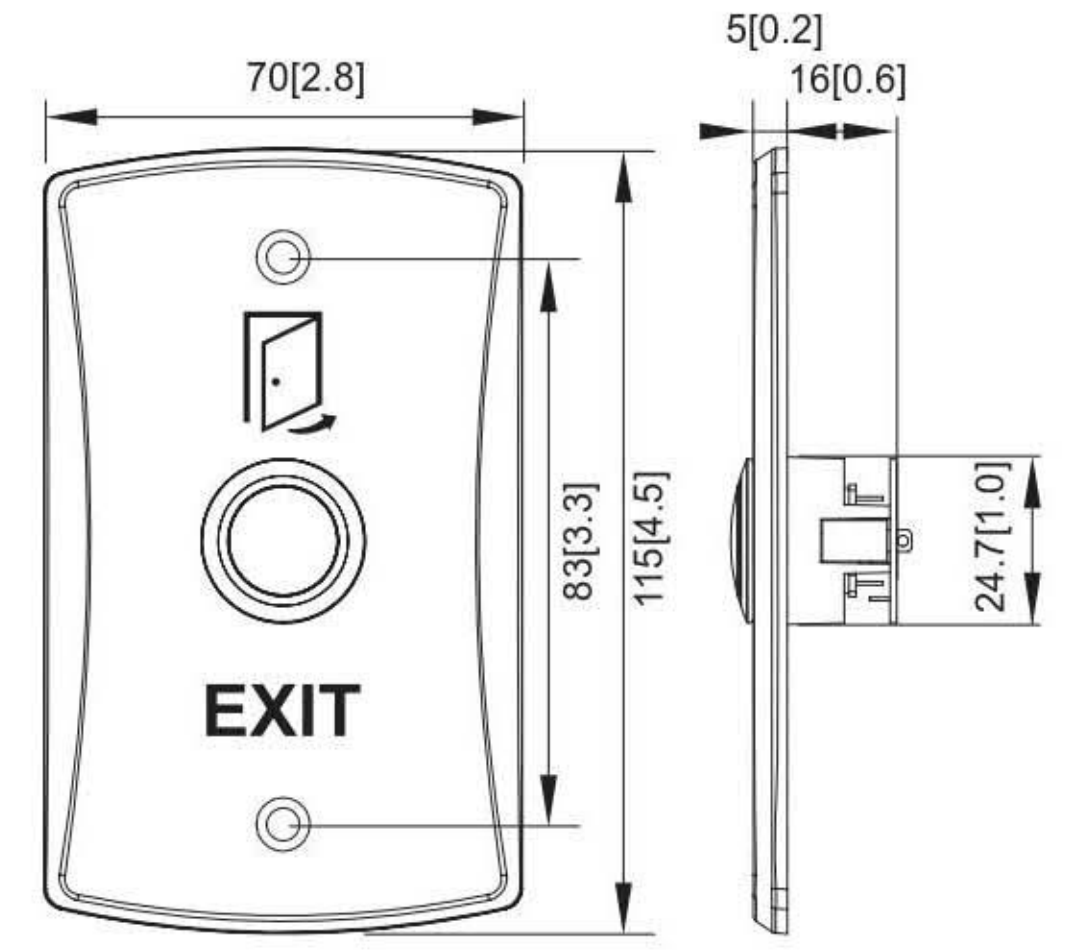

面板材質:  鋅合金  不鏽鋼
單位: 公厘

型號:PBT-07
尺寸:115(L) x 42(W) x 5(H)
藍色 LED 指示燈
接點: N.O. / N.C. / COM.

型號:PBT-07/N
尺寸:115(L) x 42(W) x 5(H)
接點: N.O. / N.C. / COM.
最低訂購量: 500個

型號:PBT-08
尺寸:115(L) x 42(W) x 5(H)
藍色 LED 指示燈
接點: N.O. / N.C. / COM.
最低訂購量: 1,000個

型號:PBT-09/N
尺寸:115(L) x 70(W) x 5(H)
接點: N.O. / N.C. / COM.
最低訂購量: 500個

型號:PBT-010
尺寸:115(L) x 70(W) x 5(H)
藍色 LED 指示燈
接點: N.O. / N.C. / COM.
最低訂購量: 1,000個

型號:PBT-010/N
尺寸:115(L) x 70(W) x 5(H)
接點: N.O. / N.C. / COM.
最低訂購量: 1,000個

強制開關系列

型號:PG-K212BL
尺寸:115(L) x 39(W) x 5(H)
具LED和防破壞功能

型號:PG-K211A
尺寸:120(L) x 75(W) x 5(H)
美規強制開關(觸發式)

型號:PG-K286A
尺寸:86(L) x 86(W) x 5(H)
歐規強制開關(觸發式)

自動門用無線押扣

型號:PWS-188
尺寸:
PWS-188-R接收主機:173(L) x 52(W) x 30(H)
PWS-188-T押扣:188(L) x 45(W) x 9.5(H)

開門按鈕 / 強制開關

單位: 公厘 [英吋]

PBT-07 / PBT-08

PBT-07/N / PBT-08/N

PBT-09 / PBT-010

PG-BUTTON-09

PBT-09/N / PBT-010/N

PG-BUTTON-09/BG