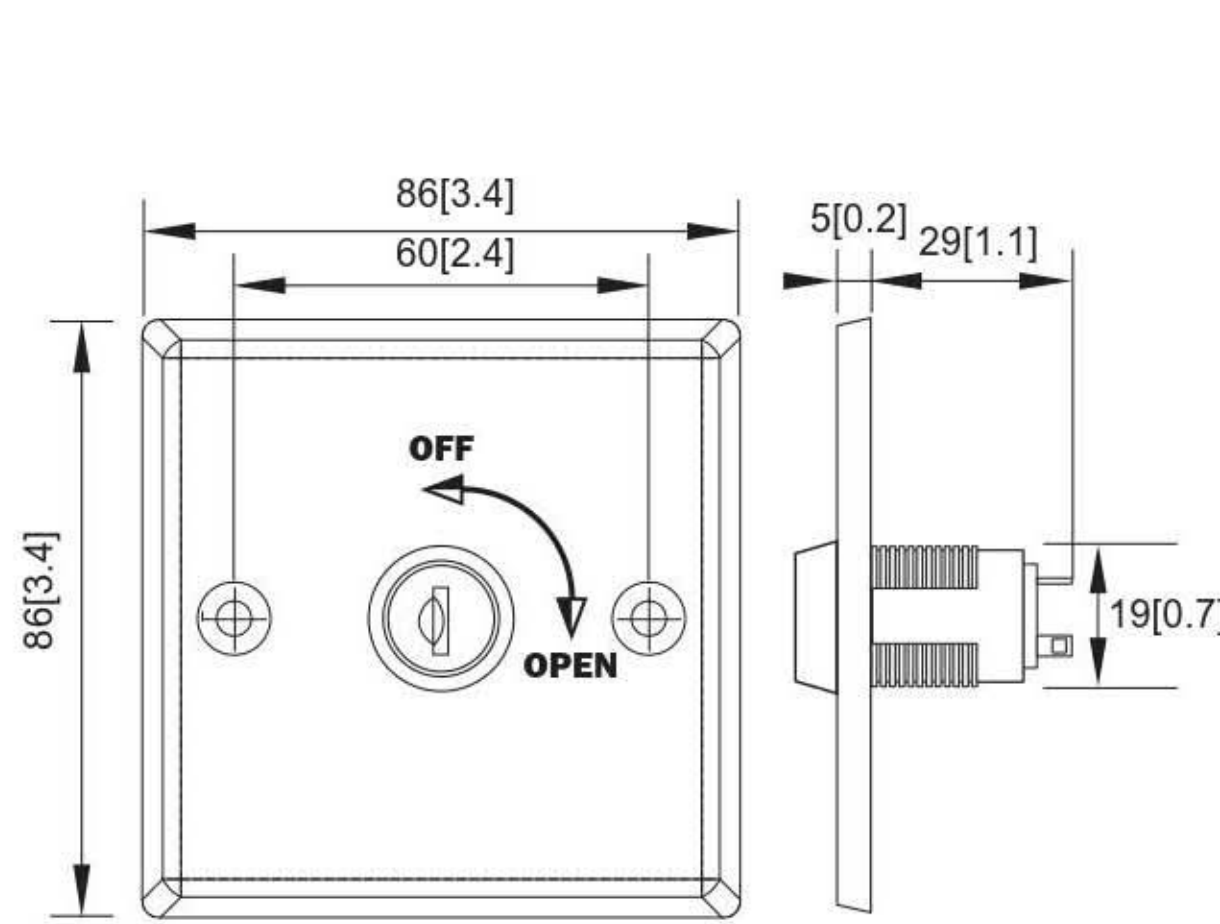

開門按鈕 / 強制開關

單位: 公厘 [英吋]

PG-K286A

開門按鈕 / 紅外線非接觸式感應開關 / 強制開關 / 自動門用無線押扣