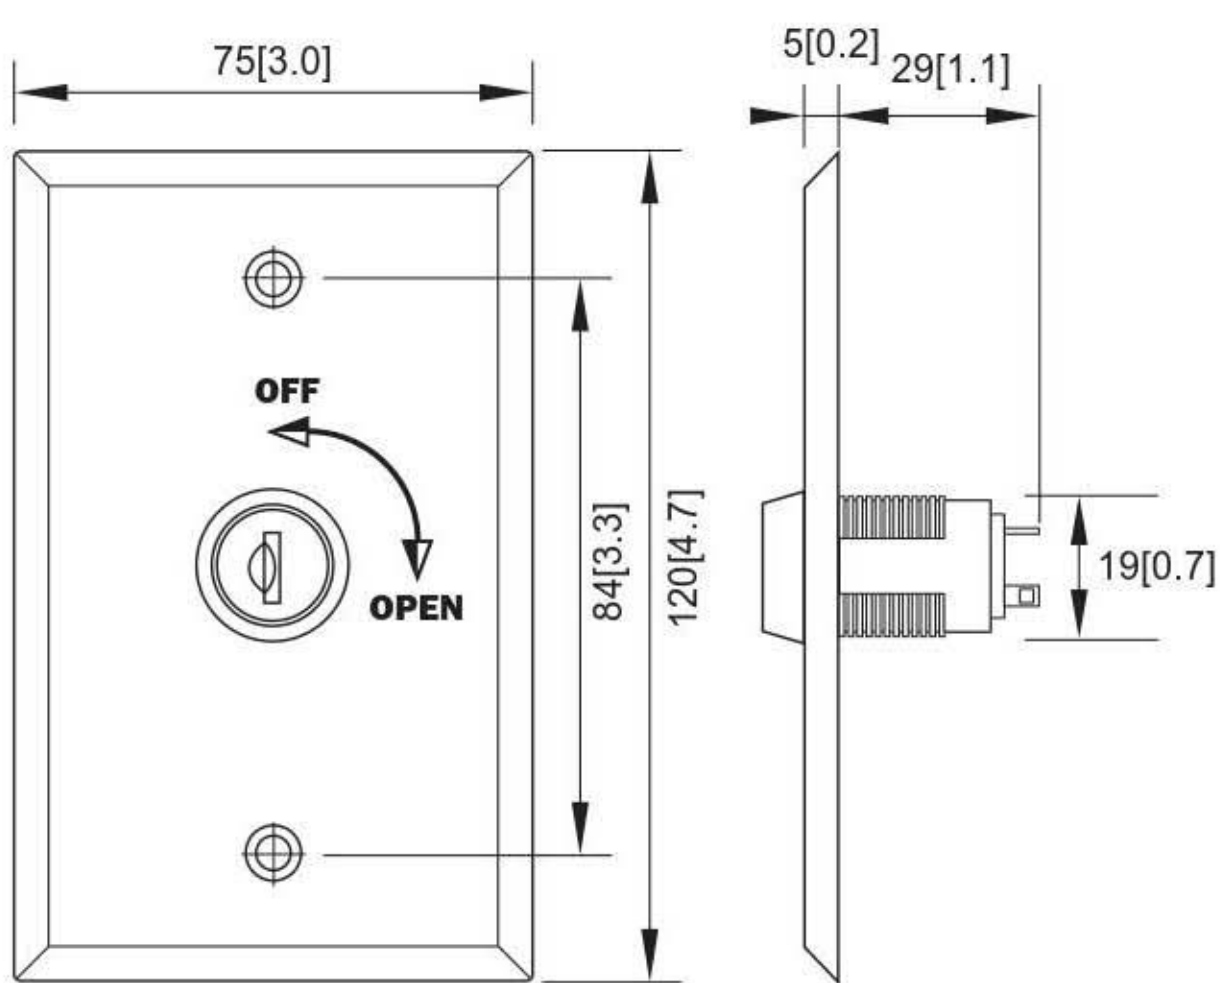

開門按鈕 / 強制開關

單位: 公厘 [英吋]

PG-K211A

開門按鈕 / 紅外線非接觸式感應開關 / 強制開關 / 自動門用無線押扣