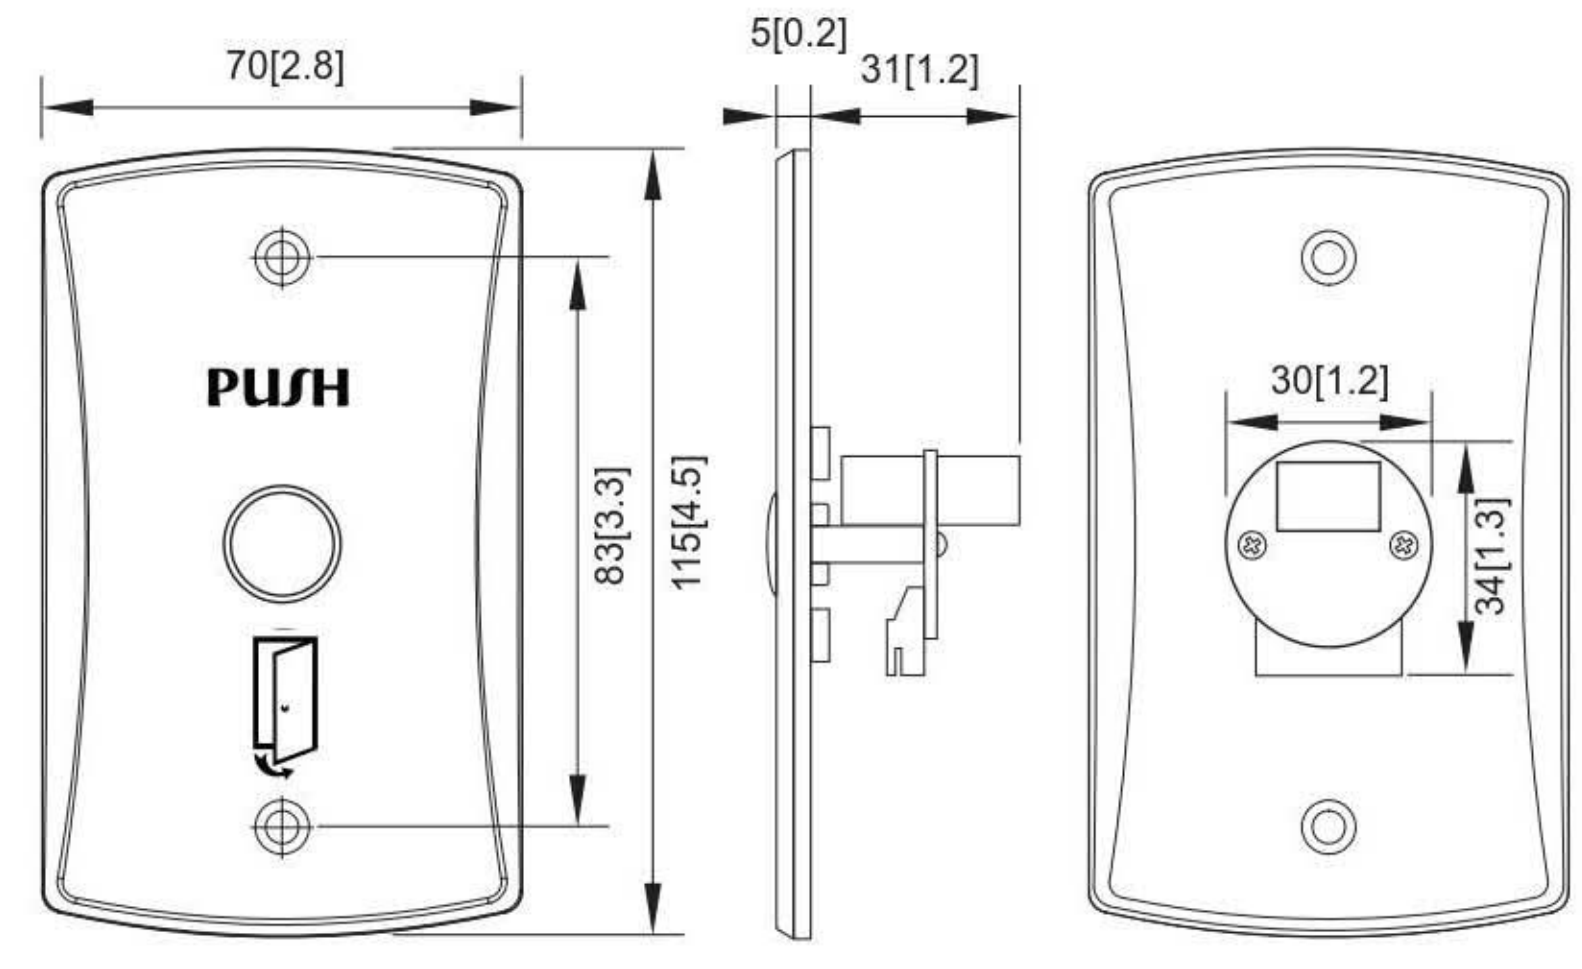

面板材質:  鋅合金  不鏽鋼
單位: 公厘

型號:PBT-07
尺寸:115(L) x 42(W) x 5(H)
藍色 LED 指示燈
接點: N.O. / N.C. / COM.

型號:PBT-07/N
尺寸:115(L) x 42(W) x 5(H)
接點: N.O. / N.C. / COM.
最低訂購量: 500個

型號:PBT-08
尺寸:115(L) x 42(W) x 5(H)
藍色 LED 指示燈
接點: N.O. / N.C. / COM.
最低訂購量: 1,000個

型號:PBT-08/N
尺寸:115(L) x 42(W) x 5(H)
接點: N.O. / N.C. / COM.
最低訂購量: 1,000個

型號:PBT-09
尺寸:115(L) x 70(W) x 5(H)
藍色 LED 指示燈
接點: N.O. / N.C. / COM.

型號:PG-BUTTON-09
尺寸:115(L) x 70(W) x 5(H)
藍色 LED 指示燈
接點: N.O. / N.C. / COM.

型號:PBT-09/N
尺寸:115(L) x 70(W) x 5(H)
接點: N.O. / N.C. / COM.
最低訂購量: 500個

型號:PBT-010
尺寸:115(L) x 70(W) x 5(H)
藍色 LED 指示燈
接點: N.O. / N.C. / COM.
最低訂購量: 1,000個

型號:PBT-010/N
尺寸:115(L) x 70(W) x 5(H)
接點: N.O. / N.C. / COM.
最低訂購量: 1,000個

開門按鈕 / 強制開關

單位: 公厘 [英吋]

PBT-07 / PBT-08

PBT-07/N / PBT-08/N

PBT-09 / PBT-010

PG-BUTTON-09

PBT-09/N / PBT-010/N

PG-BUTTON-09/BG