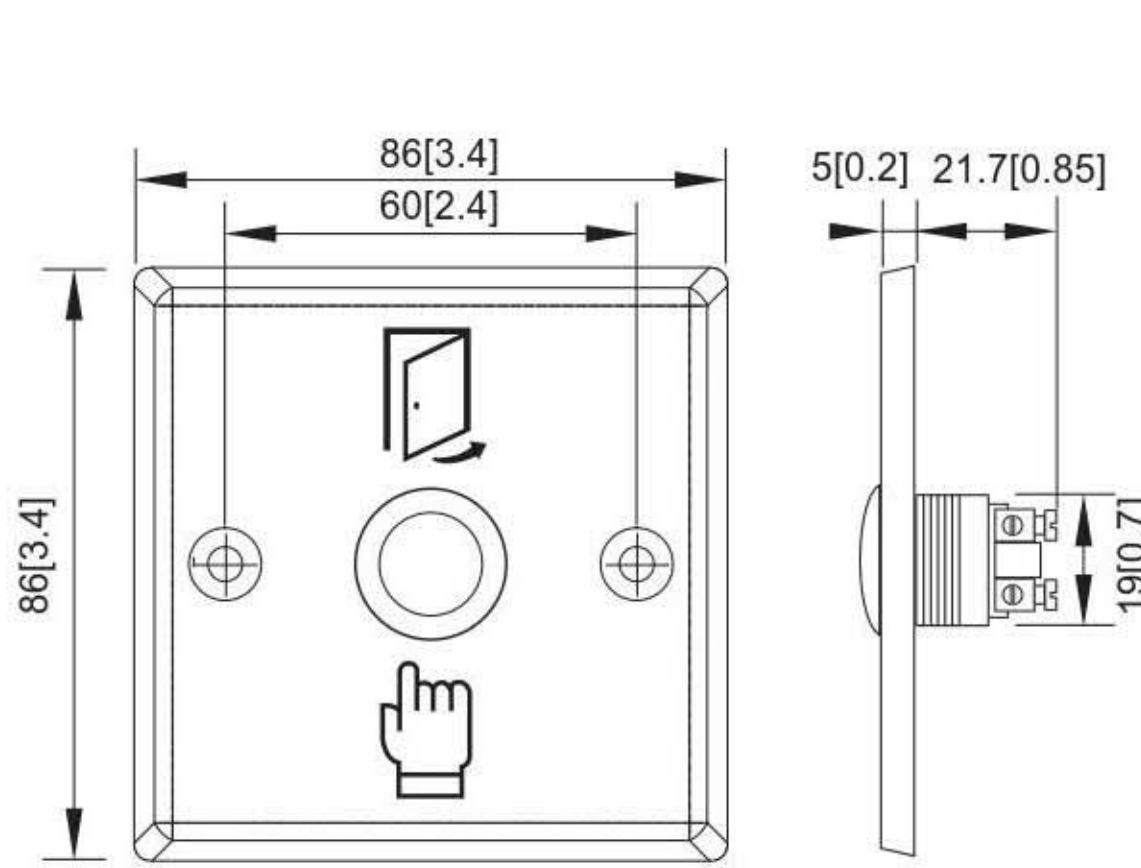

開門按鈕 / 強制開關

單位: 公厘 [英吋]

PBT-286/1

開門按鈕 / 紅外線非接觸式感應開關 / 強制開關 / 自動門用無線押扣