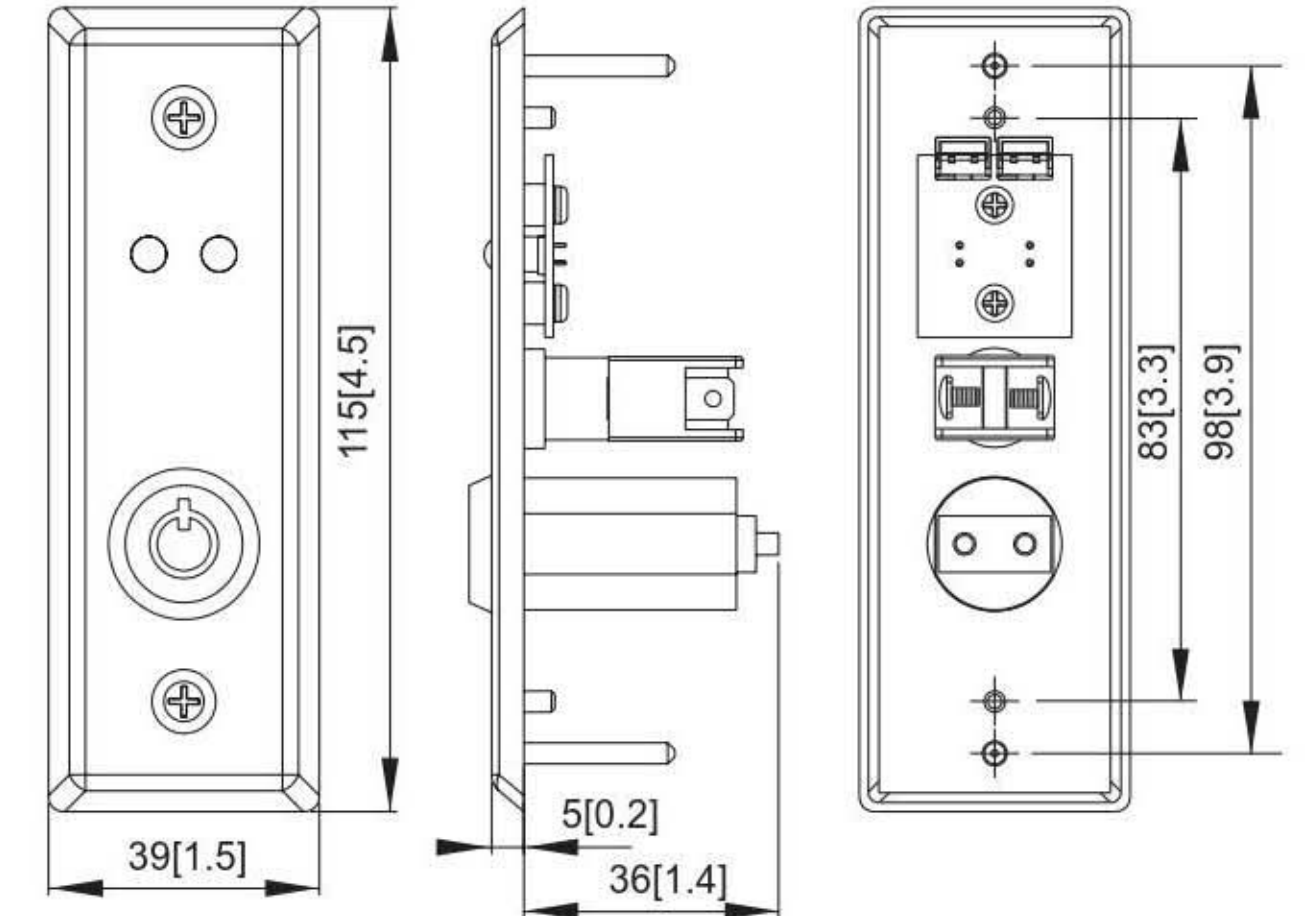

開門按鈕 / 強制開關

單位: 公厘 [英吋]

PG-K212BL

開門按鈕 / 紅外線非接觸式感應開關 / 強制開關 / 自動門用無線押扣