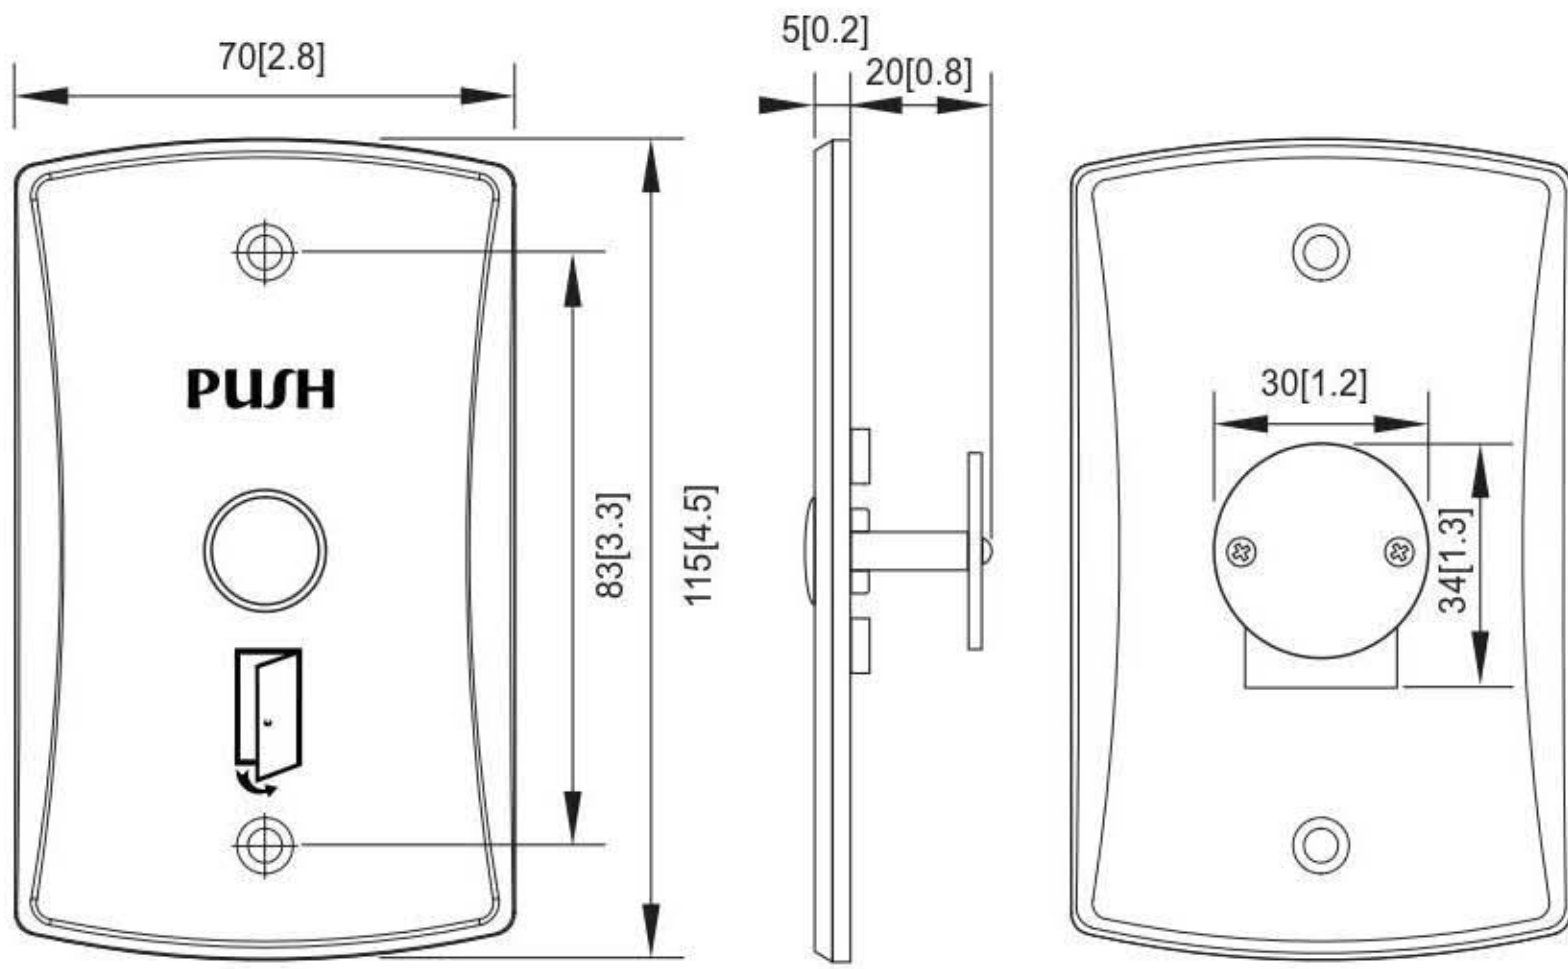

面板材質:  鋅合金  不鏽鋼
單位: 公厘

型號:PBT-07
尺寸:115(L) x 42(W) x 5(H)
藍色 LED 指示燈
接點: N.O. / N.C. / COM.

型號:PBT-07/N
尺寸:115(L) x 42(W) x 5(H)
接點: N.O. / N.C. / COM.
最低訂購量: 500個

型號:PBT-08
尺寸:115(L) x 42(W) x 5(H)
藍色 LED 指示燈
接點: N.O. / N.C. / COM.
最低訂購量: 1,000個

型號:PBT-08/N
尺寸:115(L) x 42(W) x 5(H)
接點: N.O. / N.C. / COM.
最低訂購量: 1,000個

型號:PBT-09
尺寸:115(L) x 70(W) x 5(H)
藍色 LED 指示燈
接點: N.O. / N.C. / COM.

型號:PG-BUTTON-09
尺寸:115(L) x 70(W) x 5(H)
藍色 LED 指示燈
接點: N.O. / N.C. / COM.

型號:PBT-09/N
尺寸:115(L) x 70(W) x 5(H)
接點: N.O. / N.C. / COM.
最低訂購量: 500個

型號:PBT-010
尺寸:115(L) x 70(W) x 5(H)
藍色 LED 指示燈
接點: N.O. / N.C. / COM.
最低訂購量: 1,000個

型號:PBT-010/N
尺寸:115(L) x 70(W) x 5(H)
接點: N.O. / N.C. / COM.
最低訂購量: 1,000個

開門按鈕 / 強制開關

單位: 公厘 [英吋]

PBT-07 / PBT-08

PBT-07/N / PBT-08/N

PBT-09 / PBT-010

PG-BUTTON-09

PBT-09/N / PBT-010/N

PG-BUTTON-09/BG