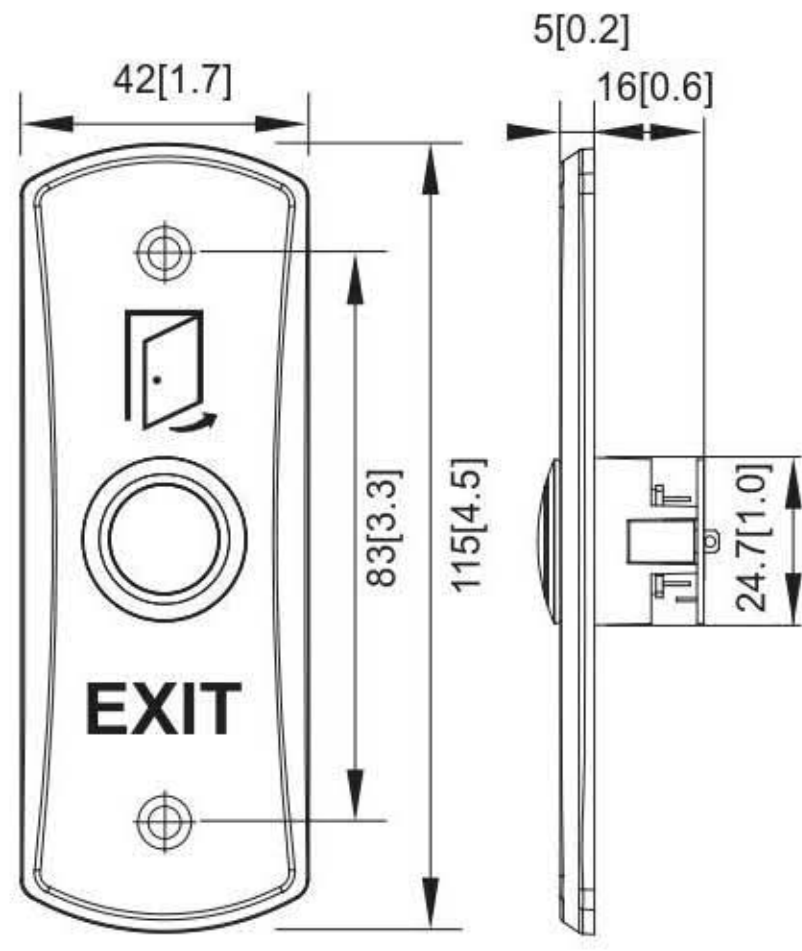

開門按鈕 / 強制開關

單位: 公厘 [英吋]

PBT-07 / PBT-08