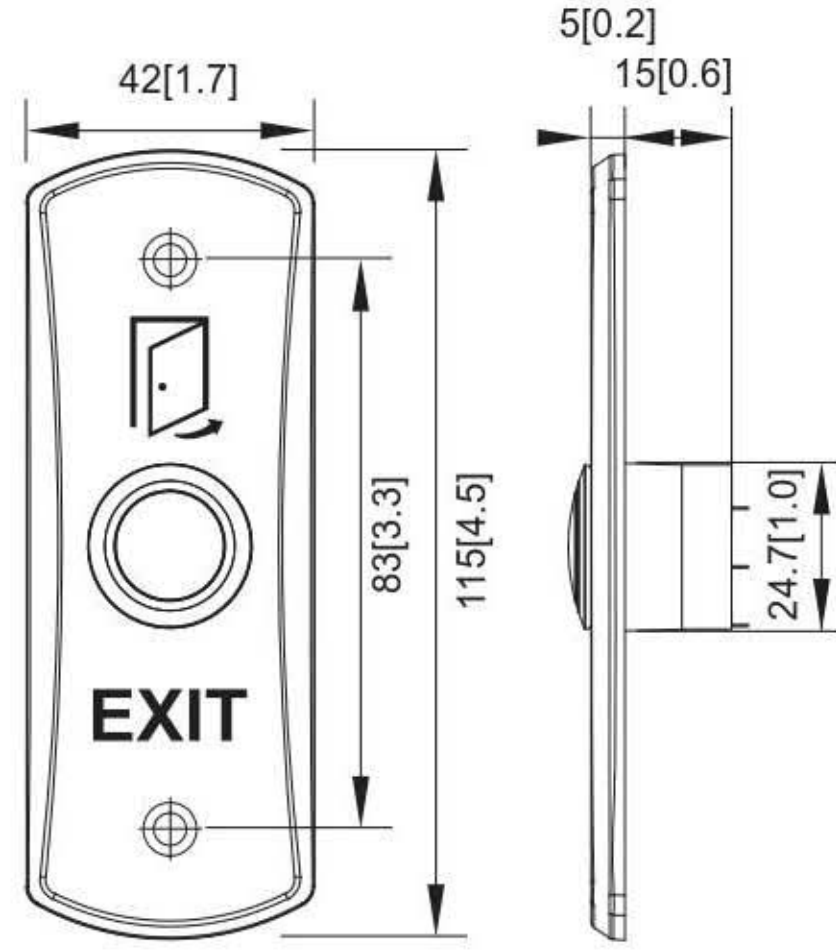

PBT-07/N / PBT-08/N