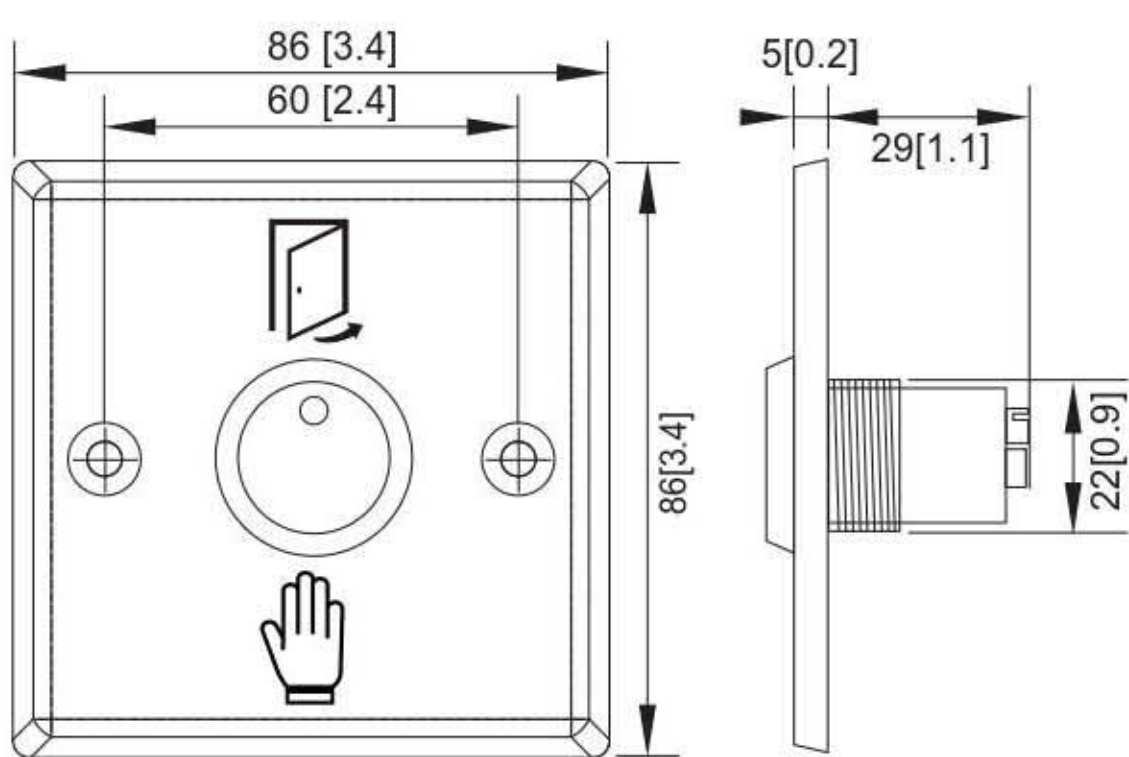

PBT-286/IRA